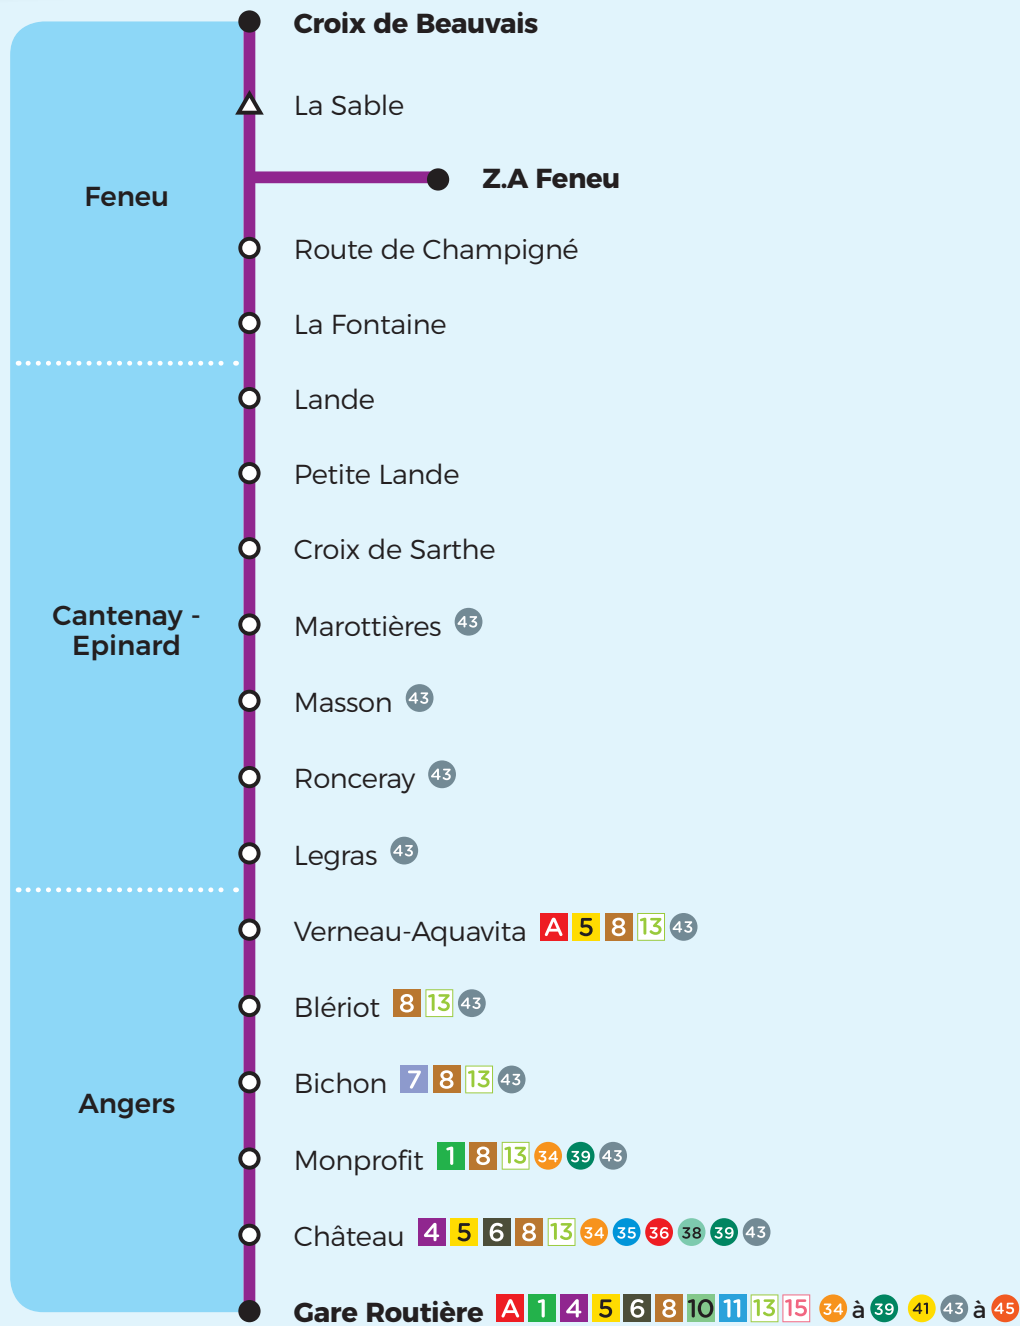

33

Jumelée avec la ligne
Aléop n° 411

Horaires

à partir du
2 septembre 2021

△ Arrêt desservi dans un seul sens

RESTEZ **CONNECTÉ**
À VOTRE RÉSEAU

Agence Irigo
Place de Lorraine à Angers

irigo